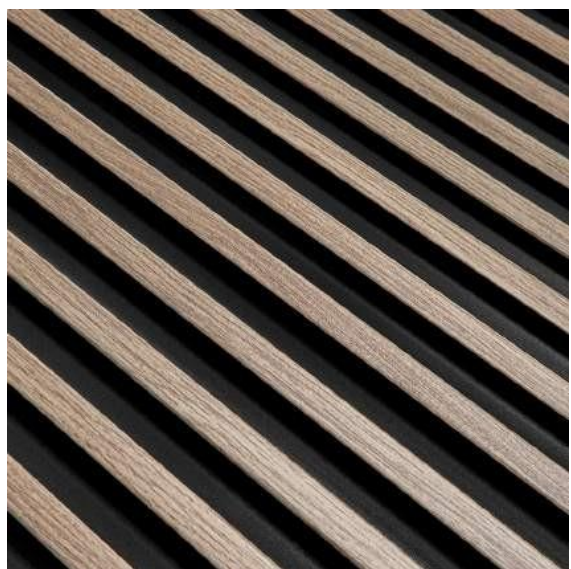

LAMELLI

MARDOM
DECOR

COLLECTION: STRETTO
COLOUR: NATURALE

LAMELLI
MARDOM
DECOR

COLLECTION: STRETTO
COLOUR: QUERCIA

LAMELLI

MARDOM
DECOR

COLLECTION: STRETTO
COLOUR: NOCE SCURO