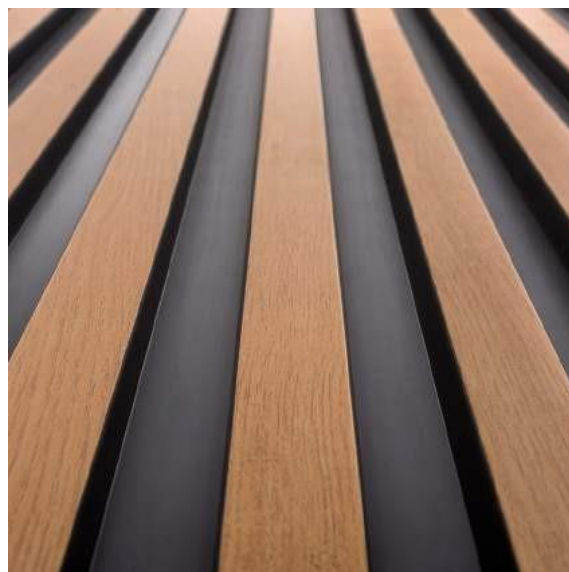

COLLECTION: LARGO
COLOUR: NOCE CHIARO

LAMELLI

MARDOM
DECOR