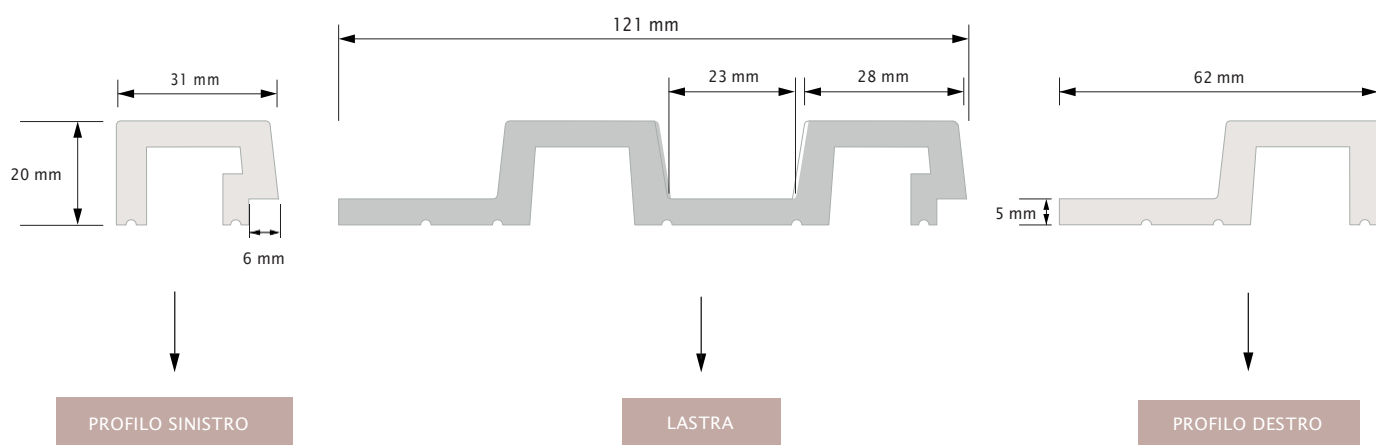

LARGO

LUNGHEZZA	2700 mm
PROFONDITA'	20 mm
LARGHEZZA	115* / 121** mm

LARGHEZZA PROFILO SINISTRO	31 mm
LARGHEZZA PROFILO DESTRO	56* / 62** mm

DIMENSIONI TECNICHE