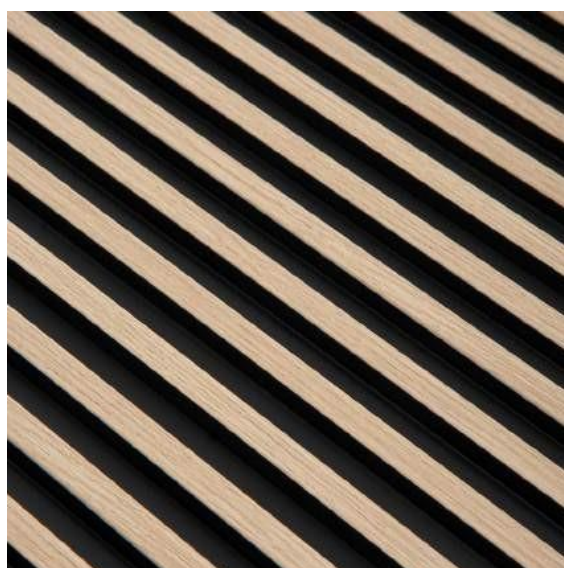

COLLECTION: STRETTO
COLOUR: NATURALE

LAMELLI
MARDOM
DECOR