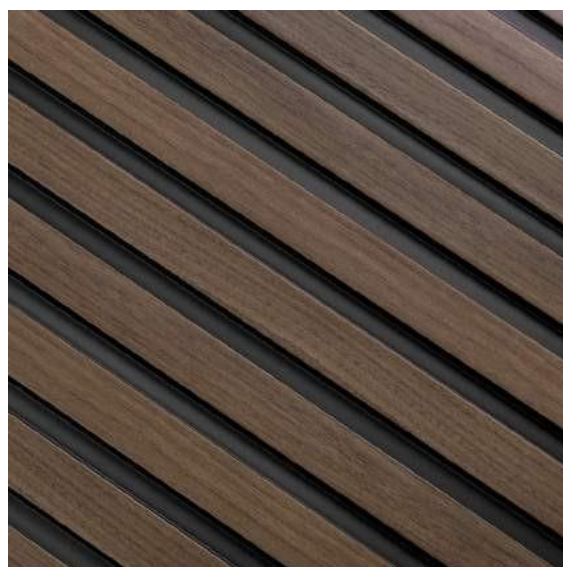

COLLECTION: **MEDIO**
COLOUR: **NOCE SCURO**