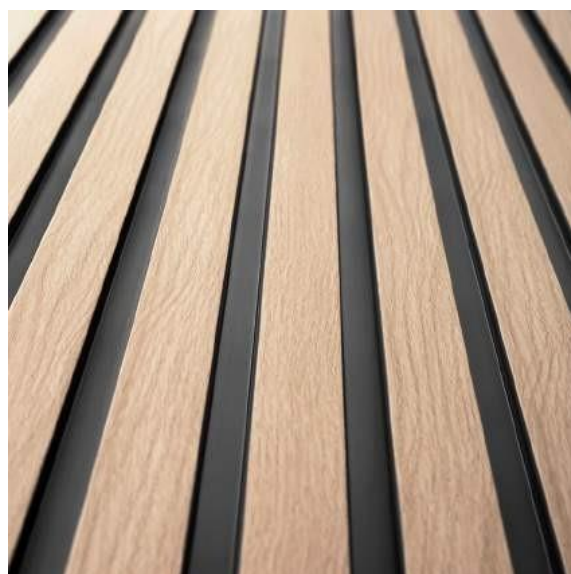

LARGHEZZA PROFILO SINISTRO	28 mm
LARGHEZZA PROFILO DESTRO	39* / 45** mm

DIMENSIONI TECNICHE

DIMENSIONI DOPO IL MONTAGGIO

COLLECTION: **MEDIO**
COLOUR: **BIANCO**

LAMELLI

MARDOM
DECOR

COLLECTION: MEDIO
COLOUR: NATURALE