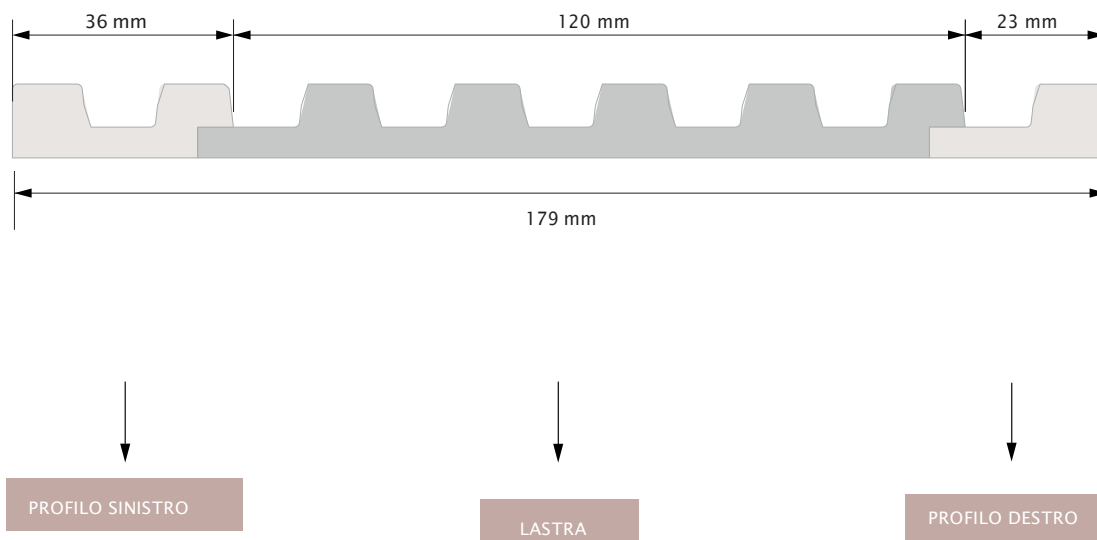

NOCE SCURO

LASTRA: L0104
PROFILO SINISTRO: L0104L
PROFILO DESTRO: L0104R

ROVERE

LASTRA: L0105
PROFILO SINISTRO: L0105L
PROFILO DESTRO: L0105R

NOCE CHIARO

LASTRA: L0101
PROFILO SINISTRO: L0101L
PROFILO DESTRO: L0101R

STRETTO

LUNGHEZZA	2700 mm
PROFONDITA'	12 mm
LARGHEZZA	120* / 125** mm

LARGHEZZA PROFILO SINISTRO	36 mm
LARGHEZZA PROFILO DESTRO	23* / 29** mm

DIMENSIONI TECNICHE

DIMENSIONI DOPO IL MONTAGGIO

COLLECTION: **STRETTO**
COLORE : BIANCO

ROVERE

LAISTRA: **L0205**
PROFILO SINISTRO: **L0205L**
PROFILO DESTRO: **L0205R**

NOCE CHIARO

LAISTRA: **L0206**
PROFILO SINISTRO: **L0206L**
PROFILO DESTRO: **L0206R**

MEDIO

LUNGHEZZA	2700 mm
PROFONDITA'	12 mm
LARGHEZZA	121* / 126** mm