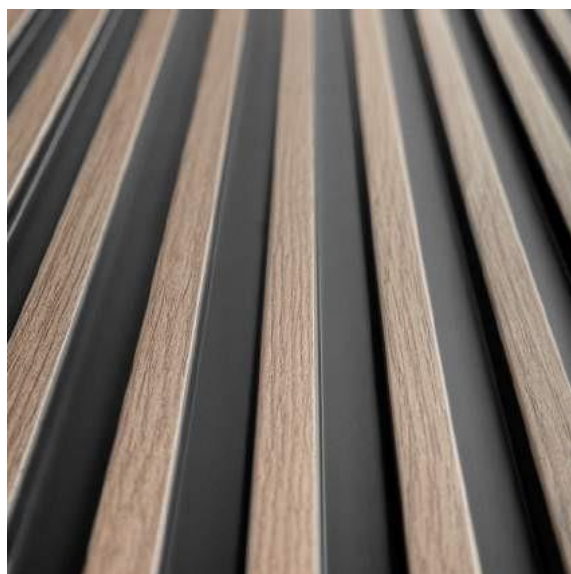

LAMELLI

MARDOM
DECOR

COLLECTION: STRETTO
COLOUR: NATURALE

LAMELLI
MARDOM
DECOR

COLLECTION: STRETTO
COLOUR: QUERCIA

LAMELLI

MARDOM
DECOR

COLLECTION: STRETTO
COLOUR: NOCE SCURO