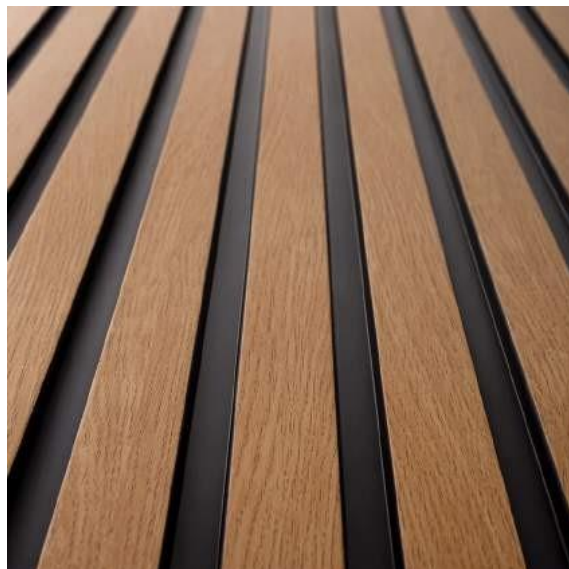

COLLECTION: **MEDIO**
COLOUR: NOCE CHIARO

LAMELLI
MARDOM
DECOR