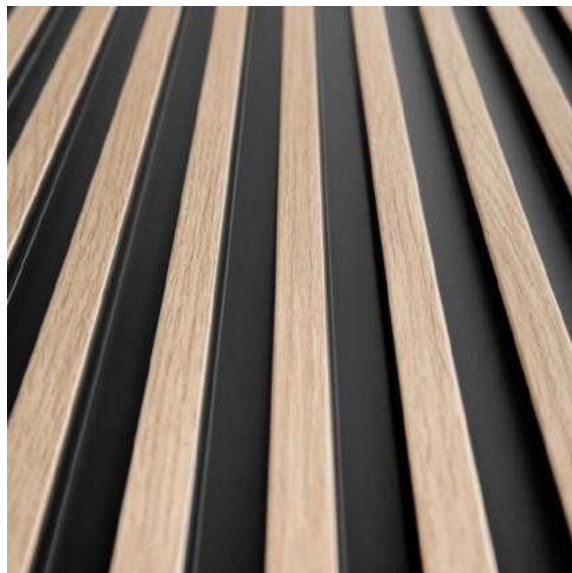

COLLECTION: STRETTO
COLOUR: NATURALE

LAMELLI
MARDOM
DECOR