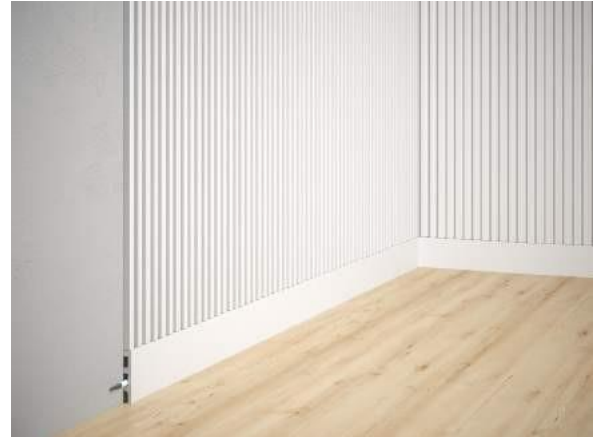

MD014

MD014: Il battiscopa viene utilizzato per rifinire i pannelli a parete in prossimità del pavimento.
Realizzato con polimeri, è impermeabile, e verniciabile.
Può essere dipinto con qualsiasi colore all'acqua.

Dimensioni: 200 x 8 x 1,4 cm