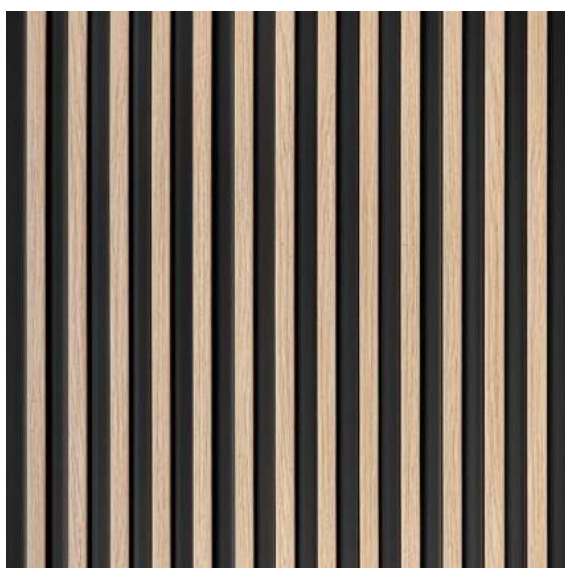

COLLECTION: STRETTO
COLOUR: NATURALE

LAMELLI
MARDOM
DECOR