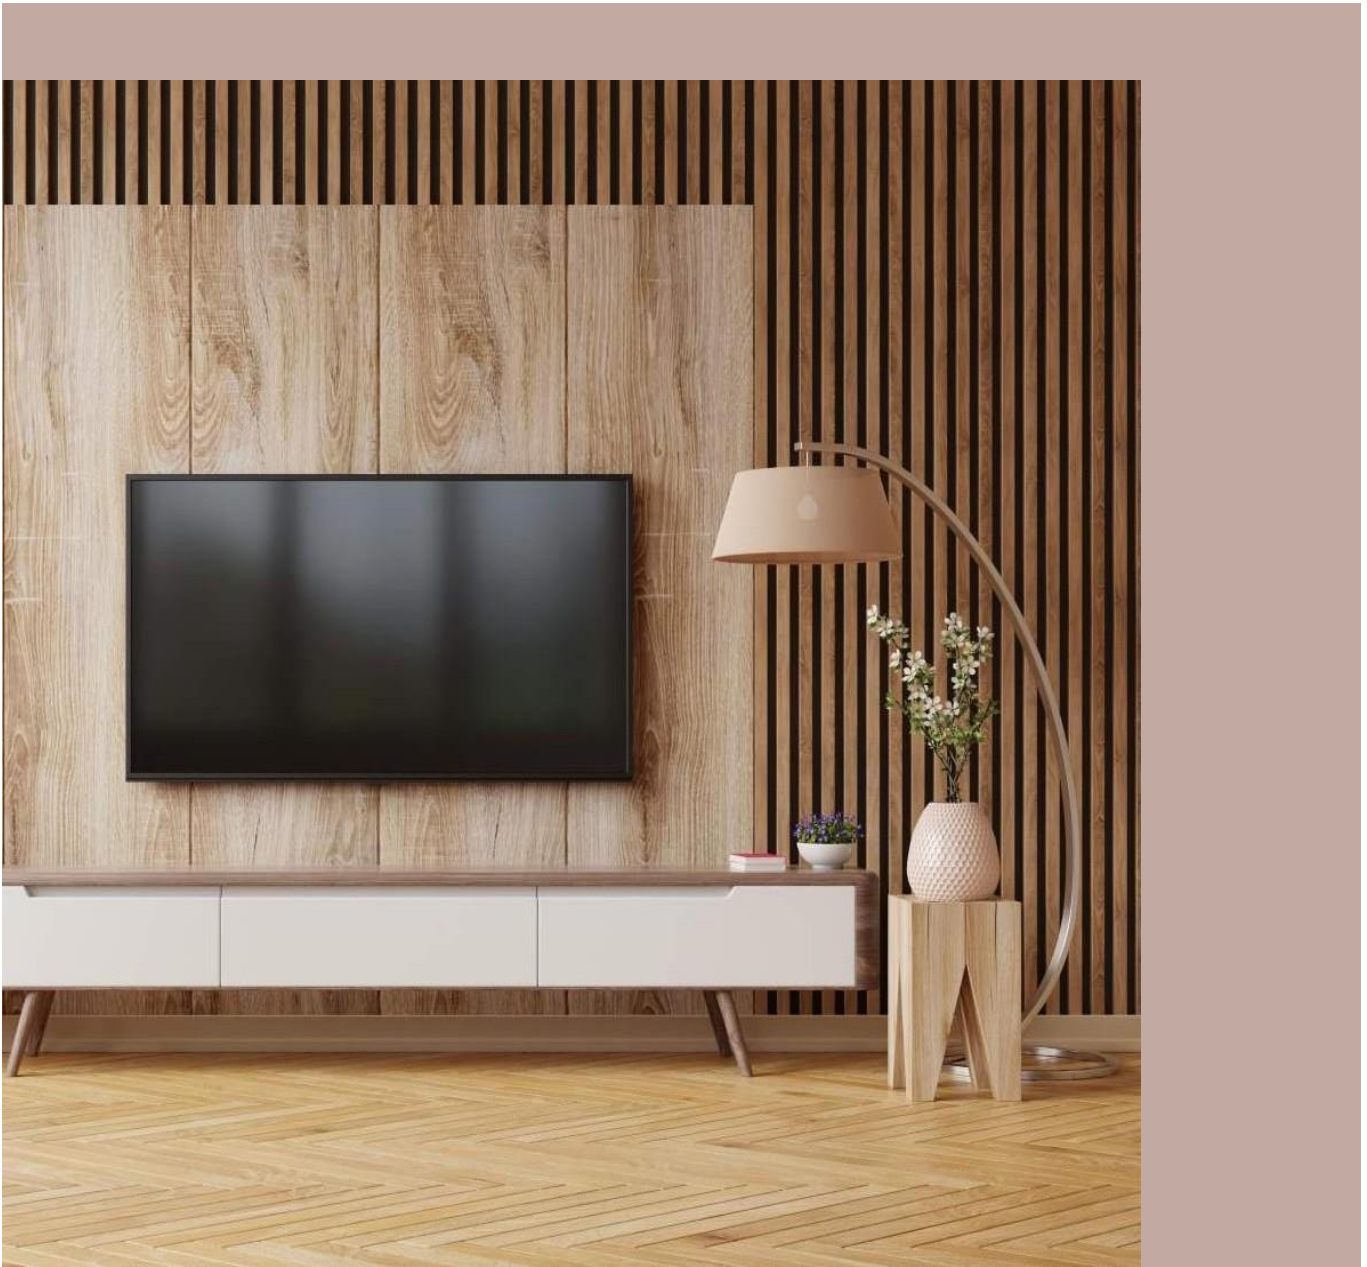

PANNELLI A PARETE

COLLECTION 2022

DECOR
WWW.DECOR.SRL

LAMELLI
MARDOM

LAMELLI

MARDOM
DECOR

Lamelli di Mardom Decor è sinonimo di qualità, precisione e miglior design. I pannelli a parete sono un successo assoluto nell'interior design e un elemento permanente nel design contemporaneo. Lamelli è un'estensione della gamma di Mardom Decor, leader nella produzione di modanature decorative. L'esperienza e l'alto livello di qualità che abbiamo raggiunto nella produzione di modanature ci hanno ispirato a creare questo prodotto unico che cambia completamente qualsiasi interno.