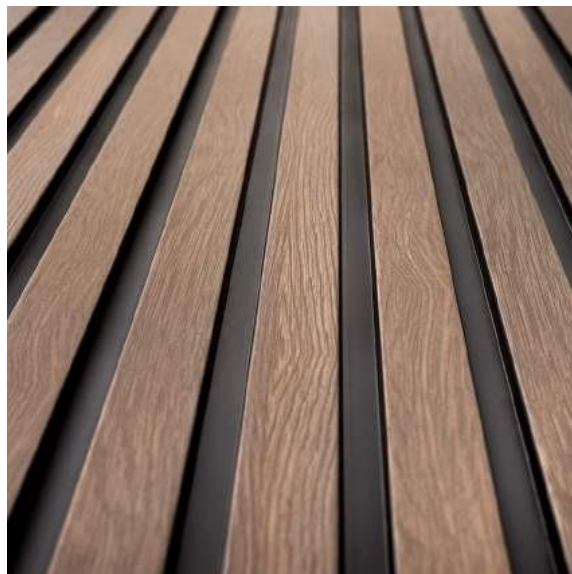

COLLECTION: MEDIO
COLOUR: QUERCIA

LAMELLI

MARDOM
DECOR