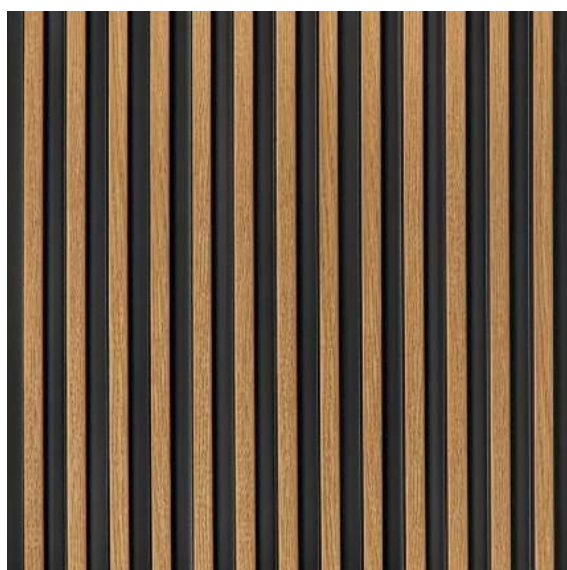

COLLECTION: STRETTO
COLOUR: ROVERE