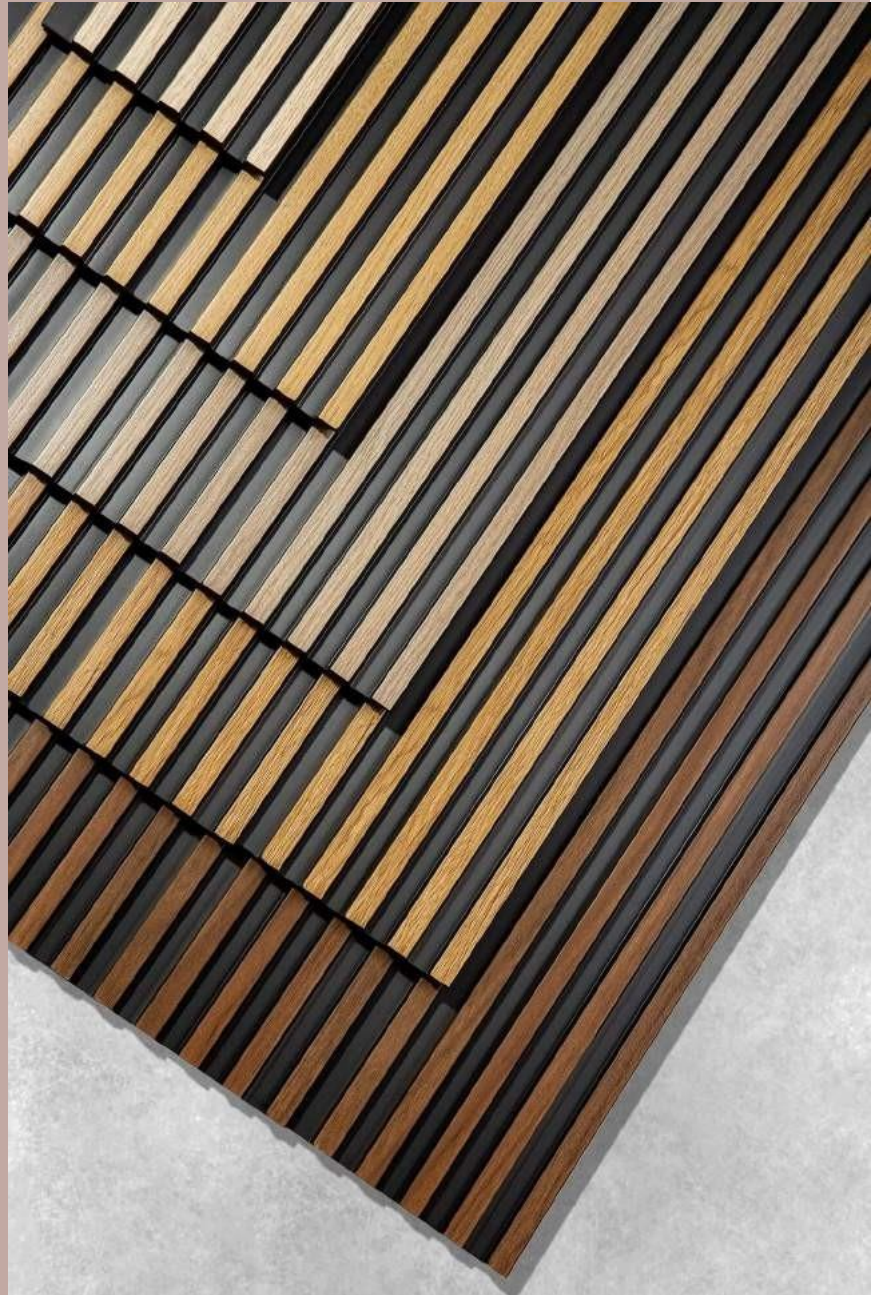

PANNELLI A PARETE

WWW.DECOR.SRL

DECOR
www.decor.srl

LAMELLI
MARDOM