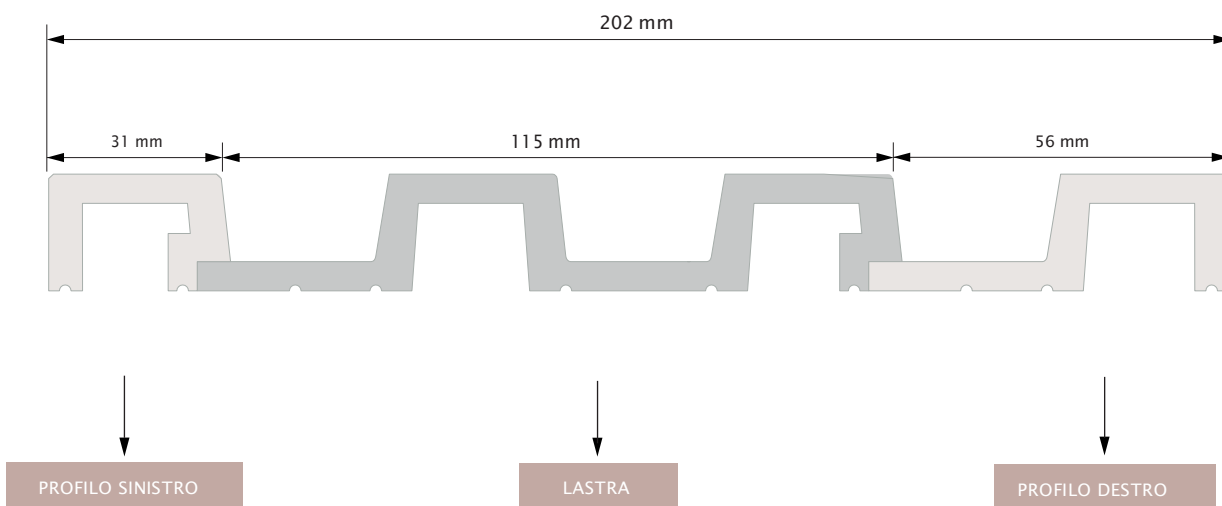

DIMENSIONI DOPO IL MONTAGGIO