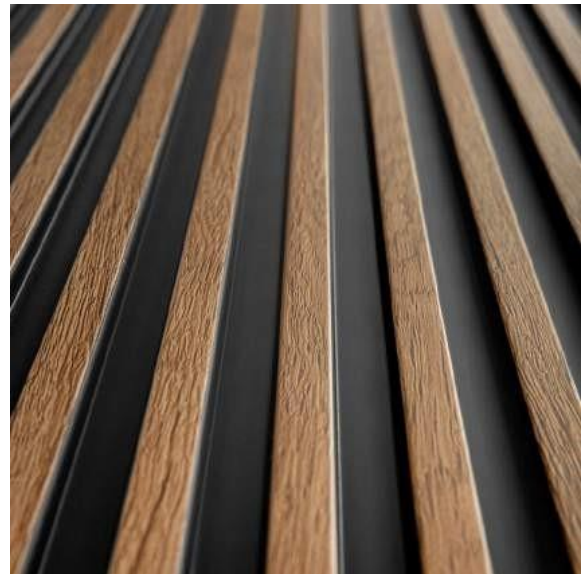

COLLECTION: STRETTO
COLOUR: NOCE CHIARO