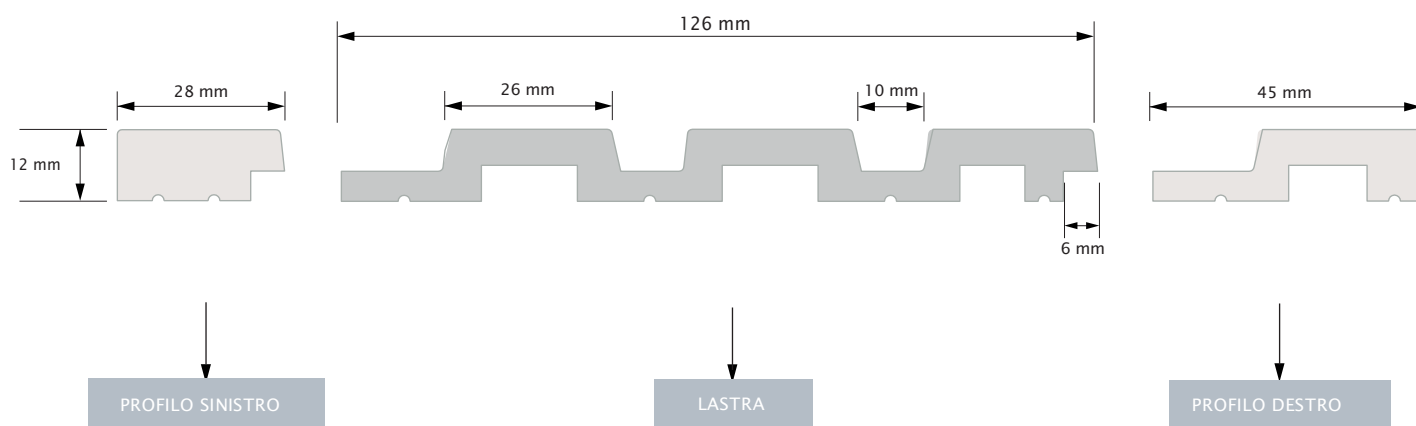

STRETTO

LUNGHEZZA	2700 mm
PROFONDITA'	12 mm
LARGHEZZA	120* / 125** mm

LARGHEZZA PROFILO SINISTRO	36 mm
LARGHEZZA PROFILO DESTRO	23* / 29** mm

DIMENSIONI TECNICHE

DIMENSIONI DOPO IL MONTAGGIO

COLLECTION: **STRETTO**
COLORE : BIANCO

ROVERE

LAISTRA: **L0205**
PROFILO SINISTRO: **L0205L**
PROFILO DESTRO: **L0205R**

NOCE CHIARO

LAISTRA: **L0206**
PROFILO SINISTRO: **L0206L**
PROFILO DESTRO: **L0206R**

MEDIO

LUNGHEZZA	2700 mm
PROFONDITA'	12 mm
LARGHEZZA	121* / 126** mm

LARGHEZZA PROFILO SINISTRO	28 mm
LARGHEZZA PROFILO DESTRO	39* / 45** mm

DIMENSIONI TECNICHE

DIMENSIONI DOPO IL MONTAGGIO

COLLECTION: **MEDIO**
COLOUR: **BIANCO**

LAMELLI

MARDOM
DECOR

COLLECTION: MEDIO
COLOUR: NATURALE

NOCE CHIARO

LAISTRA: L0306
PROFILO SINISTRO: L0306L
PROFILO DESTRO: L0306R

LARGO

LUNGHEZZA	2700 mm
PROFONDITA'	20 mm
LARGHEZZA	115* / 121** mm

LARGHEZZA PROFILO SINISTRO	31 mm
LARGHEZZA PROFILO DESTRO	56* / 62** mm