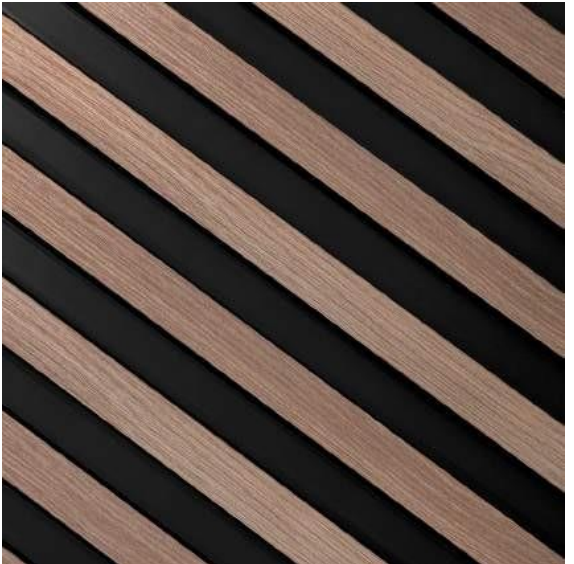

COLLECTION: LARGO
COLOUR: QUERCIA

LAMELLI

MARDOM
DECOR