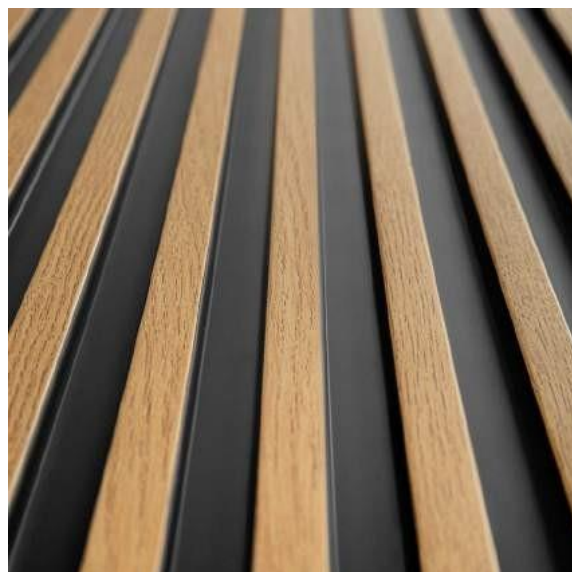

COLLECTION: STRETTO
COLOUR: ROVERE