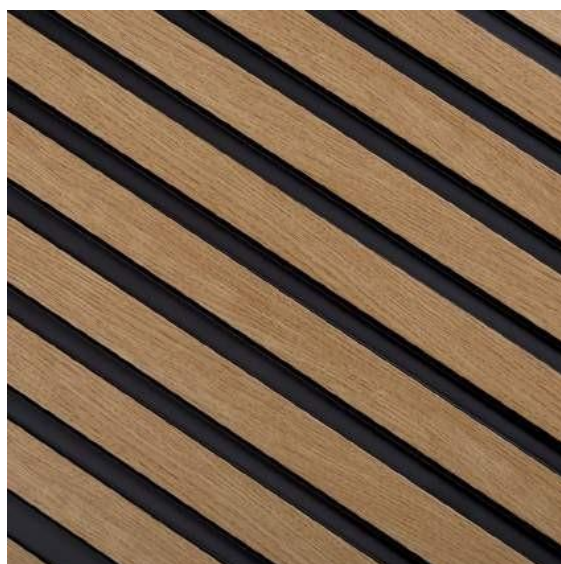

COLLECTION: **MEDIO**
COLOUR: NOCE CHIARO

LAMELLI
MARDOM
DECOR