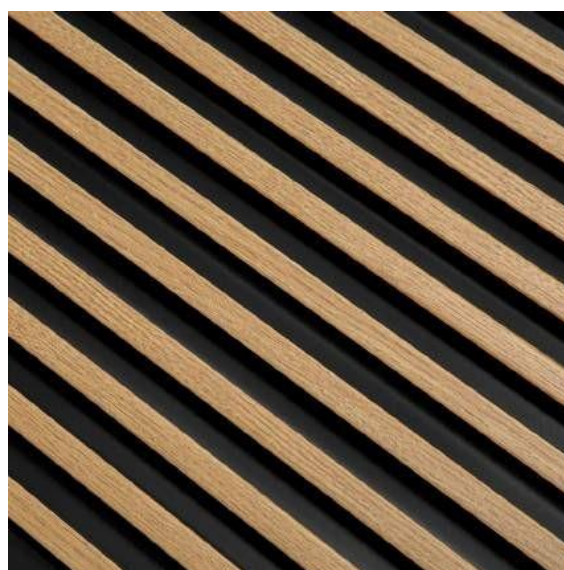

COLLECTION: STRETTO
COLOUR: ROVERE