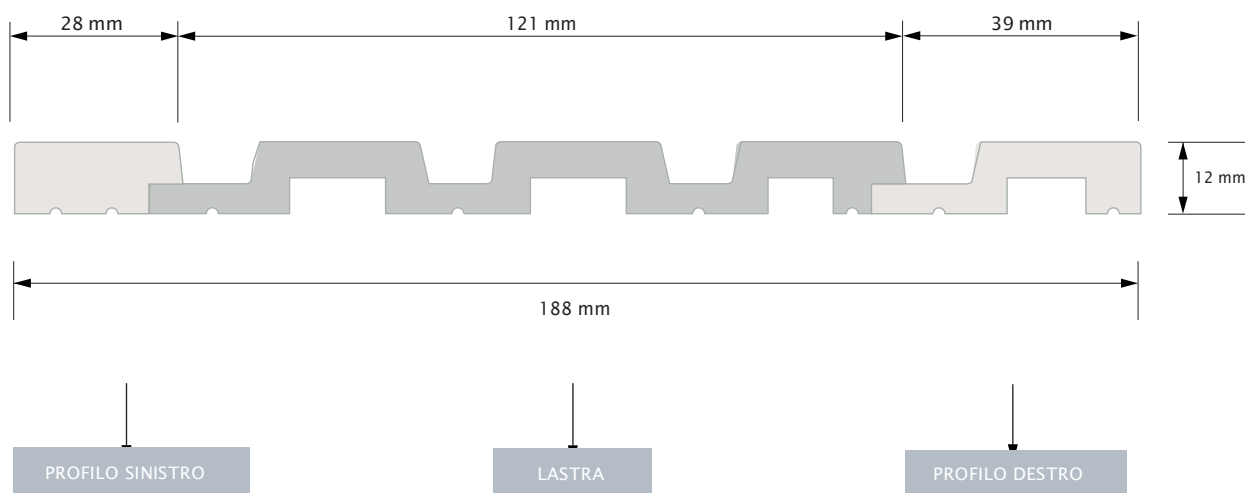

STRETTO

LUNGHEZZA	2700 mm
PROFONDITA'	12 mm
LARGHEZZA	120* / 125** mm

LARGHEZZA PROFILO SINISTRO	36 mm
LARGHEZZA PROFILO DESTRO	23* / 29** mm

DIMENSIONI TECNICHE

DIMENSIONI DOPO IL MONTAGGIO

COLLECTION: **STRETTO**
COLORE : BIANCO

ROVERE

LAISTRA: **L0205**
PROFILO SINISTRO: **L0205L**
PROFILO DESTRO: **L0205R**

NOCE CHIARO

LAISTRA: **L0206**
PROFILO SINISTRO: **L0206L**
PROFILO DESTRO: **L0206R**

MEDIO

LUNGHEZZA	2700 mm
PROFONDITA'	12 mm
LARGHEZZA	121* / 126** mm

LARGHEZZA PROFILO SINISTRO	28 mm
LARGHEZZA PROFILO DESTRO	39* / 45** mm

DIMENSIONI TECNICHE

DIMENSIONI DOPO IL MONTAGGIO

COLLECTION: **MEDIO**
COLOUR: **BIANCO**

LAMELLI

MARDOM
DECOR

COLLECTION: MEDIO
COLOUR: NATURALE

NOCE CHIARO

LAISTRA: L0306
PROFILO SINISTRO: L0306L
PROFILO DESTRO: L0306R

LARGO

LUNGHEZZA	2700 mm
PROFONDITA'	20 mm
LARGHEZZA	115* / 121** mm

LARGHEZZA PROFILO SINISTRO	31 mm
LARGHEZZA PROFILO DESTRO	56* / 62** mm