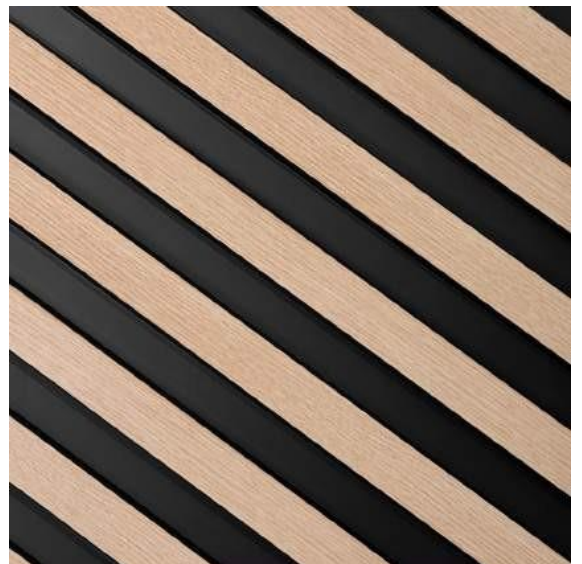

COLLECTION: **LARGO**
COLOUR: **NATURALE**

LAMELLI
MARDOM
DECOR