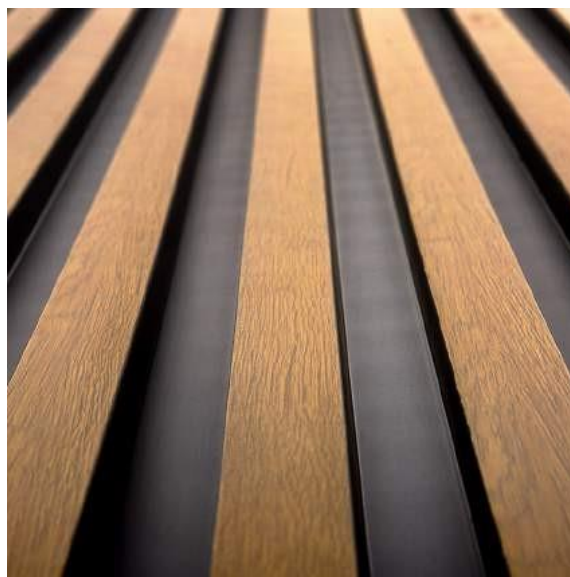

COLLECTION: LARGO
COLOUR: ROVERE