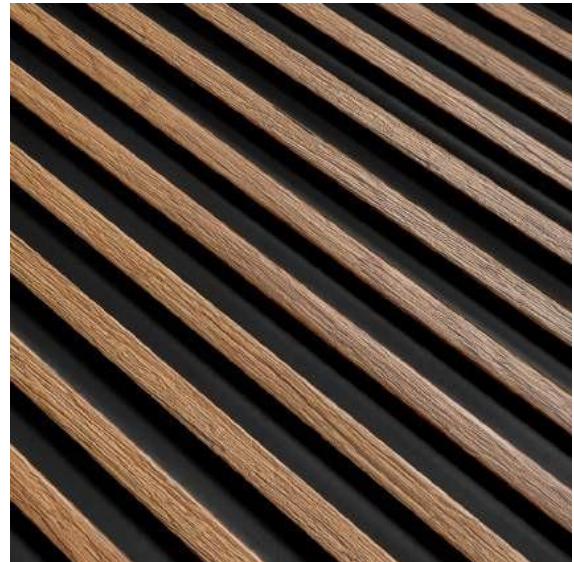

COLLECTION: STRETTO
COLOUR: NOCE CHIARO