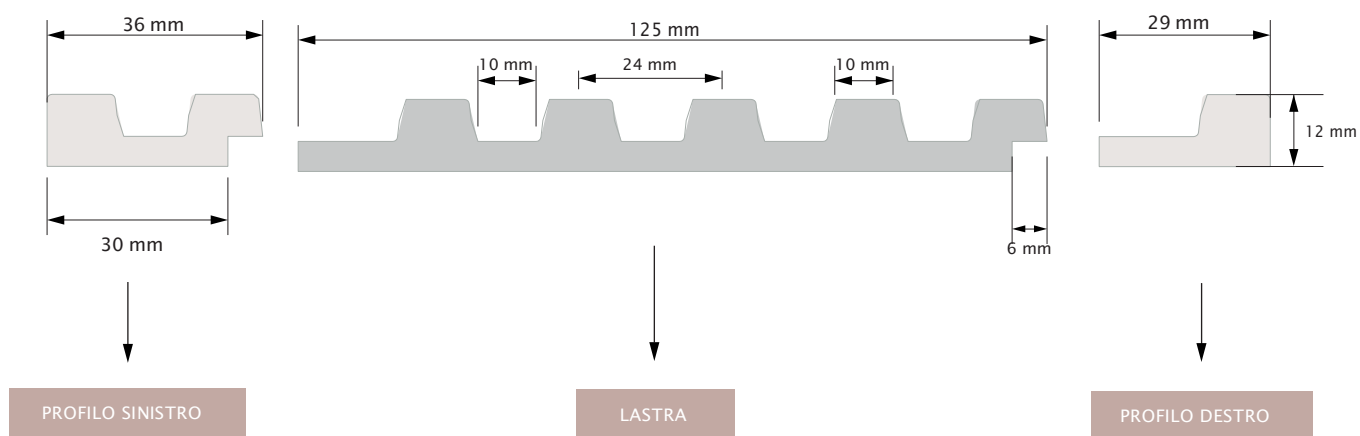

BIANC

LASTRA: L0101
PROFILO SINISTRO: L0101L
PROFILO DESTRO: L0101R

NATURALE

LASTRA: L0102
PROFILO SINISTRO: L0102L
PROFILO DESTRO: L0102R

QUERCIA

LASTRA: L0103
PROFILO SINISTRO: L0103L
PROFILO DESTRO: L0103R

NOCE SCURO

LASTRA: L0104
PROFILO SINISTRO: L0104L
PROFILO DESTRO: L0104R

ROVERE

LASTRA: L0105
PROFILO SINISTRO: L0105L
PROFILO DESTRO: L0105R

NOCE CHIARO

LASTRA: L0101
PROFILO SINISTRO: L0101L
PROFILO DESTRO: L0101R

STRETTO

LUNGHEZZA	2700 mm
PROFONDITA'	12 mm
LARGHEZZA	120* / 125** mm

LARGHEZZA PROFILO SINISTRO	36 mm
LARGHEZZA PROFILO DESTRO	23* / 29** mm

DIMENSIONI TECNICHE

DIMENSIONI DOPO IL MONTAGGIO

COLLECTION: **STRETTO**
COLORE : BIANCO

ROVERE

LAISTRA: **L0205**
PROFILO SINISTRO: **L0205L**
PROFILO DESTRO: **L0205R**

NOCE CHIARO

LAISTRA: **L0206**
PROFILO SINISTRO: **L0206L**
PROFILO DESTRO: **L0206R**

MEDIO

LUNGHEZZA	2700 mm
PROFONDITA'	12 mm
LARGHEZZA	121* / 126** mm