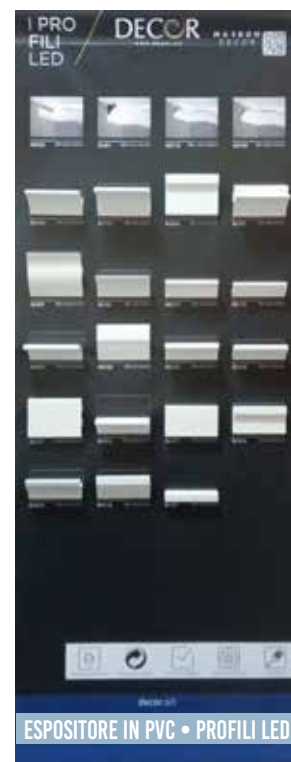

ESPOSITORE MARDOM TREND

ESPOSITORE SOFT

ESPOSITORE MARDOM BATTISCOPA

ESPOSITORE EXTERIOR LINE

ESPOSITORE TOTEM 4 FACCIATE

ESPOSITORE MARDOM TREND	80	200	10	240,00	TOTEM 4 FACCIATE CORNICI - BATTISCOPA - LAMELLI - LED	80	200	10	400,00
ESPOSITORE SOFT	80	200	10	150,00					
ESPOSITORE MARDOM BATTISCOPA	80	200	10	180,00					
ESPOSITORE EXTERIOR	80	200	10	180,00					